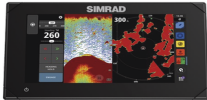

Wednesday, 10 de June de 2026 , 18:44 PM.

Descripción del Producto

Pantalla de Navegación NSX de 7 pulgadas / SolarMAX IPS HD / Integración Total con Mercury / Compatibilidad con Radar HALO / Uso Compartido de Datos de Sonda / Conectividad Inalámbrica y Ethernet / Compatibilidad NMEA 2000 000-15215-001