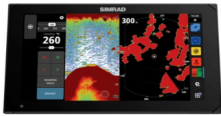

Wednesday, 10 de June de 2026 , 10:54 AM.

Descripción del Producto

Sistema de Navegación NSX 3012 / Pantalla Táctil SolarMAX IPS HD / Integración Total con Mercury SmartCraft y VesselView / Compatibilidad con Radar HALO / Conectividad Ethernet y USB / Redes NMEA 2000 / Compatibilidad con Cámara 000-15223-001