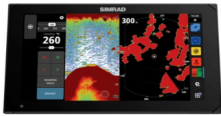

Friday, 24 de April de 2026 , 20:49 PM.

Descripción del Producto

Sistema de Navegación NSX 3012 / Pantalla Táctil SolarMAX IPS HD / Integración Total con Mercury SmartCraft y VesselView / Compatibilidad con Radar HALO / Conectividad Ethernet y USB / Redes NMEA 2000 / Compatibilidad con Cámara 000-15223-001