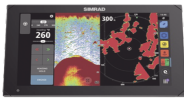

Sunday, 26 de April de 2026 , 17:58 PM.

Descripción del Producto

Pantalla de Navegación NSX de 12 pulgadas / SolarMAX IPS HD / Integración Total con Mercury / Compatibilidad con Radar HALO / Uso Compartido de Datos de Sonda / Conectividad Ethernet y USB / Red NMEA 2000 000-15370-001