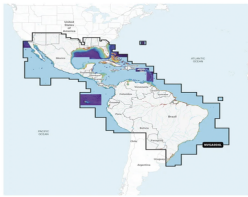

Wednesday, 10 de June de 2026 , 13:23 PM.

Descripción del Producto

Cobertura Marítima / Costa de México Centroamérica y Brasil / Incluye Golfo de EE. UU. y Costa Oriental / Bermudas Bahamas Cuba Puerto Rico / Islas Vírgenes Jamaica Canal de Panamá / Costa Occidental de Sudameacut 010-C1285-00