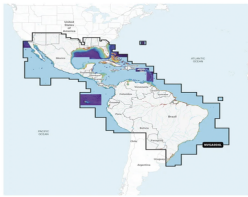

Friday, 24 de April de 2026 , 20:36 PM.

Descripción del Producto

Cobertura Marítima / Costa de México Centroamérica y Brasil / Incluye Golfo de EE. UU. y Costa Oriental / Bermudas Bahamas Cuba Puerto Rico / Islas Vírgenes Jamaica Canal de Panamá / Costa Occidental de Sudameacut 010-C1285-00