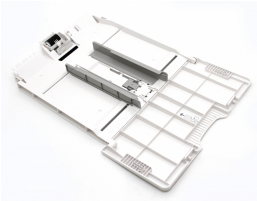

Friday, 22 de May de 2026 , 03:32 AM.

Descripción del Producto

TRAY ASSY MSI

Soluciones Integrales En Tecnología Global Office S.A. DE C.V.

No imprima este correo a menos que sea necesario, léalo desde su computadora. Si todas las comunidades actúan de forma combinada, la ciudad estará limpia.