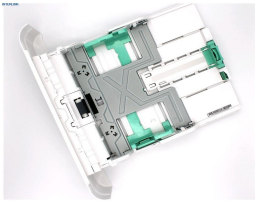

Friday, 22 de May de 2026 , 04:16 AM.

Descripción del Producto

CASSETTE

Soluciones Integrales En Tecnología Global Office S.A. DE C.V.

No imprima este correo a menos que sea necesario, léalo desde su computadora. Si todas las comunidades actúan de forma combinada, la ciudad estará limpia.