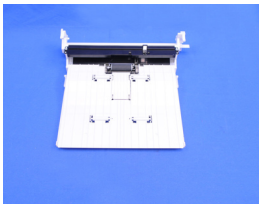

Friday, 22 de May de 2026 , 03:50 AM.

Descripción del Producto

CHUTE ASY MSI

Soluciones Integrales En Tecnología Global Office S.A. DE C.V.

No imprima este correo a menos que sea necesario, léalo desde su computadora. Si todas las comunidades actúan de forma combinada, la ciudad estará limpia.