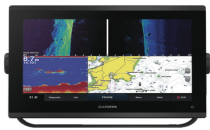

Friday, 24 de April de 2026 , 22:03 PM.

Descripción del Producto

GPSMAP 1223xsv / Pantalla Táctil WXGA 12.1 / Resolución 1280x800 / GPS-GLONASS-Galileo / Compatible con NMEA 2000 y 0183 / Sonda CHIRP Integrada / ClearVü y SideVü / IPX7 / Alimentación 10-32 Vdc 10-02367-02