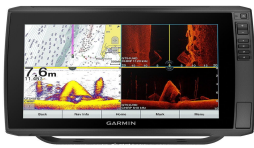

Wednesday, 10 de June de 2026 , 18:39 PM.

Descripción del Producto

Pantalla ECHOMAP Ultra 2 de 122sv de 12 sin transductor incluye sondas de exploración SIDEVÜ CLEARVÜ Y CHIRP tradicional 10-02881-00

Soluciones Integrales En Tecnología Global Office S.A. DE C.V.