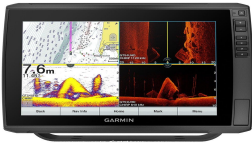

Friday, 24 de April de 2026 , 20:38 PM.

Descripción del Producto

Pantalla ECHOMAP Ultra 2 de 122sv de 12 sin transductor incluye sondas de exploración SIDEVÜ CLEARVÜ Y CHIRP tradicional 10-02881-00

Soluciones Integrales En Tecnología Global Office S.A. DE C.V.