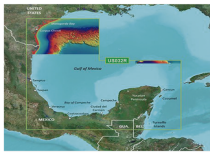

Wednesday, 10 de June de 2026 , 12:25 PM.

Descripción del Producto

Mapa VUS032R Sur del Golfo de México. 10-C0733-00

Soluciones Integrales En Tecnología Global Office S.A. DE C.V.

No imprima este correo a menos que sea necesario, léalo desde su computadora. Si todas las comunidades actúan de forma combinada, la ciudad estará limpia.