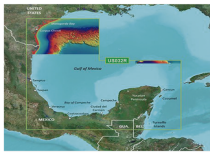

Friday, 24 de April de 2026 , 17:55 PM.

Descripción del Producto

Mapa VUS032R Sur del Golfo de México. 10-C0733-00

Soluciones Integrales En Tecnología Global Office S.A. DE C.V.

No imprima este correo a menos que sea necesario, léalo desde su computadora. Si todas las comunidades actúan de forma combinada, la ciudad estará limpia.