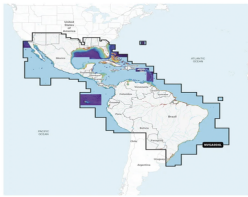

Wednesday, 10 de June de 2026 , 07:35 AM.

Descripción del Producto

Cobertura Marítima / Costa de México Centroamérica y Brasil / Incluye Golfo de EE. UU. y Costa Oriental / Bermudas Bahamas Cuba Puerto Rico / Islas Vírgenes Jamaica Canal de Panamá / Costa Occidental de Sudame 10-C1285-00