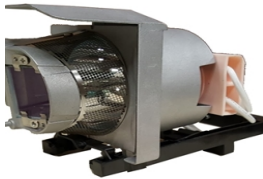

Soluciones Integrales En Tecnología Global Office S.A. DE C.V.

Av. Paseo de la Arboleda 1167, Bosques
de la Victoria, 44540 Guadalajara, Jal.

Tel: (33) 3260 9299 - 3260 9300

3260 9273 - 3260 9274

jbonilla@globaloffice.com.mx

Monday, 27 de April de 2026 , 04:41 AM.

Descripción del Producto

LAMPARA PROYECTOR COMPATIBLE PARA SMARTBOARD - 1020991

Soluciones Integrales En Tecnología Global Office S.A. DE C.V.

No imprima este correo a menos que sea necesario, léalo desde su computadora. Si todas las comunidades actúan de forma combinada, la ciudad estará limpia.