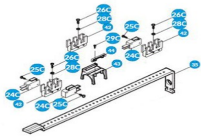

Friday, 22 de May de 2026 , 21:13 PM.

Descripción del Producto

SOSTÉN PARA GRUPO FINAL DE CARRERA - A3024N 119-RID289

Soluciones Integrales En Tecnología Global Office S.A. DE C.V.

No imprima este correo a menos que sea necesario, léalo desde su computadora. Si todas las comunidades actúan de forma combinada, la ciudad estará limpia.