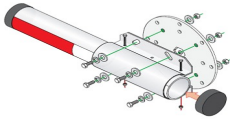

Friday, 22 de May de 2026 , 02:42 AM.

Descripción del Producto

Kit de Instalación Para Brazos de Aluminio Doorking / Compatible con Barreras 1601 y 1603 1601-242

Soluciones Integrales En Tecnología Global Office S.A. DE C.V.