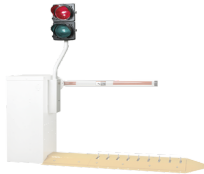

Friday, 22 de May de 2026 , 16:26 PM.

Descripción del Producto

Semáforo Rojo/Verde Compatible con Barreras Doorking 1603-222

Soluciones Integrales En Tecnología Global Office S.A. DE C.V.

No imprima este correo a menos que sea necesario, léalo desde su computadora. Si todas las comunidades actúan de forma combinada, la ciudad estará limpia.