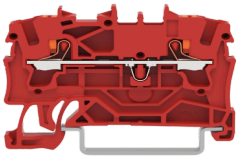

Wednesday, 10 de June de 2026 , 04:03 AM.

Descripción del Producto

Borna de Paso / Push-in CAGE CLAMP / 2.5 mm² / Tecla de Accionamiento / Aplicaciones Ex e II / Carril DIN 35 x 15 y 35 x 7.5 / Marcaje Lateral y Central / COLOR ROJO 2202-1203