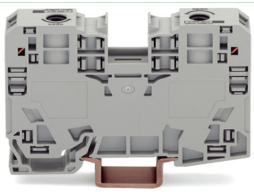

## Descripción del Producto

**Borna de Paso 35 mm<sup>2</sup> POWER CAGE CLAMP 125 A 1000 V Montaje Carril DIN 35x15  
Gris Para Conductores 6-35 mm<sup>2</sup> Conectores Laterales Marcaje Lateral 285-135**