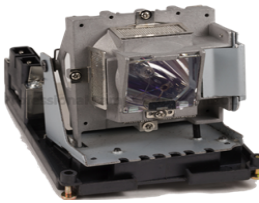

Monday, 27 de April de 2026 , 11:38 AM.

Descripción del Producto

LAMPARA PROYECTOR COMPATIBLE PARA VIVITEK - 5811100686-S

Soluciones Integrales En Tecnología Global Office S.A. DE C.V.

No imprima este correo a menos que sea necesario, léalo desde su computadora. Si todas las comunidades actúan de forma combinada, la ciudad estará limpia.