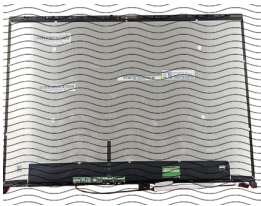

## Descripción del Producto

**LCD MODULE156FHDTOUCHGLAREIPS250NIT45NTSC LENOVO - 5D10S39643**

Soluciones Integrales En Tecnología Global Office S.A. DE C.V.

No imprima este correo a menos que sea necesario, léalo desde su computadora. Si todas las comunidades actúan de forma combinada, la ciudad estará limpia.