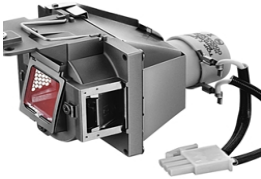

### **LAMPARA PROYECTOR COMPATIBLE PARA BENQ MX632ST - 5J.J4S01.001**

Soluciones Integrales En Tecnología Global Office S.A. DE C.V.

No imprima este correo a menos que sea necesario, léalo desde su computadora. Si todas las comunidades actúan de forma combinada, la ciudad estará limpia.