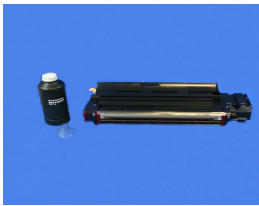

Friday, 22 de May de 2026 , 05:41 AM.

Descripción del Producto

SPARE KIT DEVEL

Soluciones Integrales En Tecnología Global Office S.A. DE C.V.

No imprima este correo a menos que sea necesario, léalo desde su computadora. Si todas las comunidades actúan de forma combinada, la ciudad estará limpia.