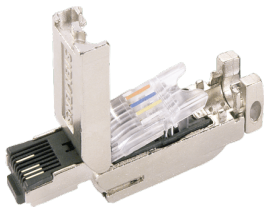

## Descripción del Producto

**Conector RJ45 / FastConnect / 180 / 10/100 Mbit/s / 4 Hilos / Metal / IP20 / 10 Reusos / PoE / PoE 6GK1901-1BB10-2AA0**

Soluciones Integrales En Tecnología Global Office S.A. DE C.V.