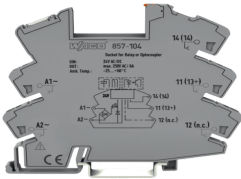

Wednesday, 10 de June de 2026 , 04:03 AM.

Descripción del Producto

Zócalo de Relé / 24 V AC/DC / 6 A / 250 VAC / Push-in CAGE CLAMP / Carril DIN-35 / IP20 / LED Amarillo 857-104

Soluciones Integrales En Tecnología Global Office S.A. DE C.V.