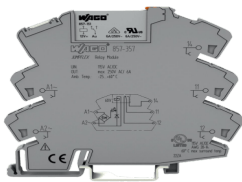

Wednesday, 10 de June de 2026 , 04:03 AM.

Descripción del Producto

**Módulo Relé WAGO / 115V AC/DC / 1 Inversor / 6A Corriente Permanente / Indicador LED
Amarillo / Push-in CAGE CLAMP / Aislamiento Reforzado / IP20 / Carril DIN 857-357**