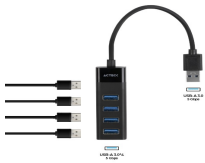

## Descripción del Producto

**HUB ACTECK PORT X 3 DH425 / USB A / 4 PUERTOS USB 3.0 / 30 CM / NEGRO / AC-934664**

Soluciones Integrales En Tecnología Global Office S.A. DE C.V.

No imprima este correo a menos que sea necesario, léalo desde su computadora. Si todas las comunidades actúan de forma combinada, la ciudad estará limpia.