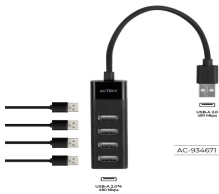

Sunday, 26 de April de 2026 , 12:00 PM.

Descripción del Producto

HUB ACTECK PORT X 2 DH420 / USB A / 4 PUERTOS USB 2.0 / 30 CM / NEGRO / AC-934671

Soluciones Integrales En Tecnología Global Office S.A. DE C.V.