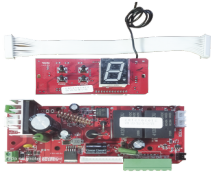

Friday, 22 de May de 2026 , 01:14 AM.

Descripción del Producto

Tarjeta de refaccion para motores de garage. ACCESS-BOARD

Soluciones Integrales En Tecnología Global Office S.A. DE C.V.

No imprima este correo a menos que sea necesario, léalo desde su computadora. Si todas las comunidades actúan de forma combinada, la ciudad estará limpia.