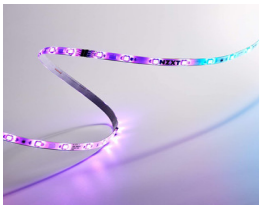

Friday, 22 de May de 2026 , 13:48 PM.

Descripción del Producto

TIRA LED NZXT RGB/200MM BLANCO MATTE

Soluciones Integrales En Tecnología Global Office S.A. DE C.V.

No imprima este correo a menos que sea necesario, léalo desde su computadora. Si todas las comunidades actúan de forma combinada, la ciudad estará limpia.