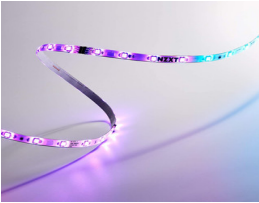

Friday, 22 de May de 2026 , 14:00 PM.

Descripción del Producto

TIRA LED NZXT RGB/300MM BLANCO MATTE

Soluciones Integrales En Tecnología Global Office S.A. DE C.V.

No imprima este correo a menos que sea necesario, léalo desde su computadora. Si todas las comunidades actúan de forma combinada, la ciudad estará limpia.