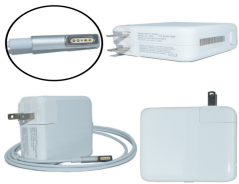

Sunday, 17 de May de 2026 , 06:48 AM.

Descripción del Producto

AP-60W Adaptador de Corriente 60W Magnetico 1

Soluciones Integrales En Tecnología Global Office S.A. DE C.V.

No imprima este correo a menos que sea necesario, léalo desde su computadora. Si todas las comunidades actúan de forma combinada, la ciudad estará limpia.