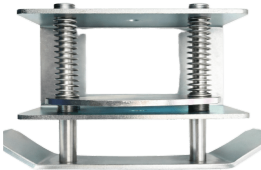

Friday, 22 de May de 2026 , 12:53 PM.

Descripción del Producto

Soporte para el núcleo del mecanismo de los torniquetes AccessPRO serie AP1000HDM AP-BRACKET-HDM

Soluciones Integrales En Tecnología Global Office S.A. DE C.V.