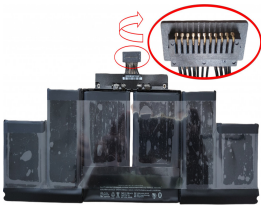

Monday, 27 de April de 2026 , 10:08 AM.

Descripción del Producto

AP1400 APPLE ORIGINAL BATTERY 1126V 6CELL 8430MAH 95WH - AP1400-O

Soluciones Integrales En Tecnología Global Office S.A. DE C.V.

No imprima este correo a menos que sea necesario, léalo desde su computadora. Si todas las comunidades actúan de forma combinada, la ciudad estará limpia.