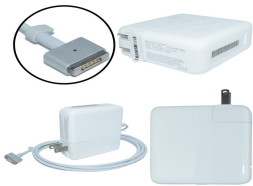

Sunday, 17 de May de 2026 , 06:48 AM.

Descripción del Producto

AP2-60W Adaptador de Corriente 60W Magnetico 2

Soluciones Integrales En Tecnología Global Office S.A. DE C.V.

No imprima este correo a menos que sea necesario, léalo desde su computadora. Si todas las comunidades actúan de forma combinada, la ciudad estará limpia.