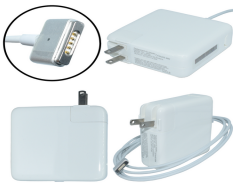

Sunday, 17 de May de 2026 , 06:48 AM.

Descripción del Producto

AP2-85W Adaptador de Corriente 85W Magnético 2

Soluciones Integrales En Tecnología Global Office S.A. DE C.V.

No imprima este correo a menos que sea necesario, léalo desde su computadora. Si todas las comunidades actúan de forma combinada, la ciudad estará limpia.