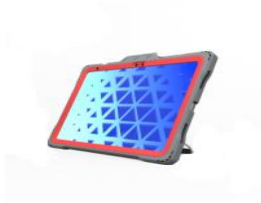

## Descripción del Producto

**FUNDA SHIELD EXTREME-X2 PARA IPAD 10/11 DE 109 2022 BISEL ROJO -  
CARCASA GRIS MAXCASE**

Soluciones Integrales En Tecnología Global Office S.A. DE C.V.

No imprima este correo a menos que sea necesario, léalo desde su computadora. Si todas las comunidades actúan de forma combinada, la ciudad estará limpia.