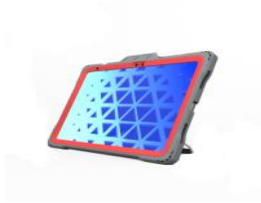

Friday, 24 de April de 2026 , 21:49 PM.

Descripción del Producto

**FUNDA SHIELD EXTREME-X2 PARA IPAD 10/11 DE 109 2022 BISEL ROJO -
CARCASA GRIS MAXCASE**

Soluciones Integrales En Tecnología Global Office S.A. DE C.V.