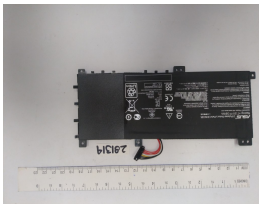

### **AS13140 ASUS ORIGINAL BATTERY 75V 2CELL 5066MAH 38WH - AS1314-O**

Soluciones Integrales En Tecnología Global Office S.A. DE C.V.

No imprima este correo a menos que sea necesario, léalo desde su computadora. Si todas las comunidades actúan de forma combinada, la ciudad estará limpia.