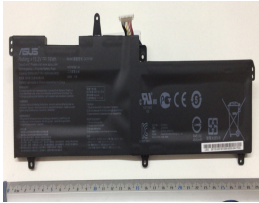

Sunday, 26 de April de 2026 , 15:46 PM.

Descripción del Producto

AS1617O ASUS ORIGINAL BATTERY 152V 4CELL 5000MAH 76WH - AS1617-O

Soluciones Integrales En Tecnología Global Office S.A. DE C.V.

No imprima este correo a menos que sea necesario, léalo desde su computadora. Si todas las comunidades actúan de forma combinada, la ciudad estará limpia.