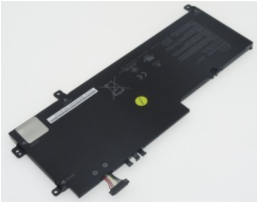

Sunday, 26 de April de 2026 , 15:43 PM.

Descripción del Producto

AS1982O ASUS ORIGINAL BATTERY 154V 4CELL 3740MAH 57WH - AS1982-O

Soluciones Integrales En Tecnología Global Office S.A. DE C.V.

No imprima este correo a menos que sea necesario, léalo desde su computadora. Si todas las comunidades actúan de forma combinada, la ciudad estará limpia.