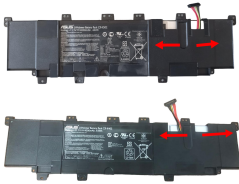

## Descripción del Producto

**AS2200O ASUS ORIGINAL BATTERY 111V 6CELL 4000MAH 44WH - AS2200-O**

Soluciones Integrales En Tecnología Global Office S.A. DE C.V.

No imprima este correo a menos que sea necesario, léalo desde su computadora. Si todas las comunidades actúan de forma combinada, la ciudad estará limpia.