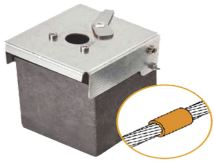

Monday, 27 de April de 2026 , 07:17 AM.

Descripción del Producto

Molde de grafito vertical unión lineal de cable 2/0 AWG pasante con cable 2/0 AWG terminal. AT-W20/W20/LV

Soluciones Integrales En Tecnología Global Office S.A. DE C.V.