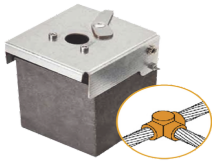

Monday, 27 de April de 2026 , 08:18 AM.

Descripción del Producto

Molde de Grafito Horizontal Unión en T / Cable 2/0 AWG 70 mm² / 70 Soldaduras / Acero Electrolgalvanizado / Normativa UNE 21186 AT-W20/W20/TH