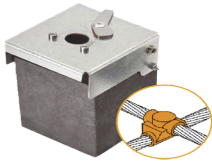

Monday, 27 de April de 2026 , 11:41 AM.

Descripción del Producto

Molde de Grafito Horizontal Unión en Cruz / Cable 2/0 AWG 70 mm² / 50 Soldaduras / Acero Electro galvanizado / Normativa IEC 62305 AT-W20/W20/XS