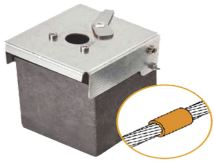

## Descripción del Producto

**Molde de grafito vertical unión lineal de cable 4/0 AWG pasante con cable 4/0 AWG terminal. AT-W40/W40/LV**

Soluciones Integrales En Tecnología Global Office S.A. DE C.V.

No imprima este correo a menos que sea necesario, léalo desde su computadora. Si todas las comunidades actúan de forma combinada, la ciudad estará limpia.