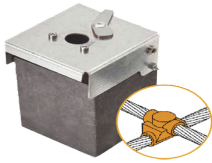

Monday, 27 de April de 2026 , 11:41 AM.

Descripción del Producto

Molde de Grafito Horizontal Unión en Cruz / Cable 4/0 AWG 120 mm² / 50 Soldaduras / Acero Electro galvanizado / Normativa UNE 21186 AT-W40/W40/XS