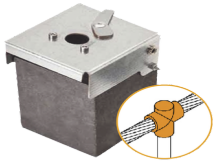

Monday, 27 de April de 2026 , 07:09 AM.

Descripción del Producto

Molde de Grafito Vertical Unión en T / Cable 2/0 AWG a Pica 5/8 in / 70 Soldaduras / Acero Electrogalvanizado / Normativa IEC 62305 ATW20/T16/TV