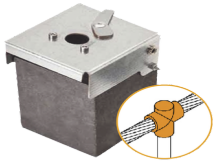

Monday, 27 de April de 2026 , 03:22 AM.

Descripción del Producto

Molde de grafito vertical unión en T vertical de cable 4/0 AWG pasante con Pica de 5/8 in terminal. ATW40/T16/TV

Soluciones Integrales En Tecnología Global Office S.A. DE C.V.