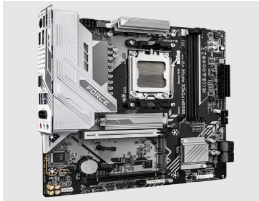

Monday, 18 de May de 2026 , 11:24 AM.

Descripción del Producto

Tarjeta Madre Gigabyte B850M FORCE WF6E V2 socket AM5 2xDDR5 1xHDMI 1xDP Wi-Fi 6E AX210 ATX

Soluciones Integrales En Tecnología Global Office S.A. DE C.V.