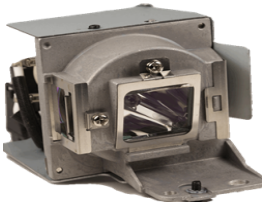

## Descripción del Producto

---

**LAMPARA PROYECTOR COMPATIBLE PARA BENQ BenQ MX666 - 5J.J9P05.001**

Soluciones Integrales En Tecnología Global Office S.A. DE C.V.

No imprima este correo a menos que sea necesario, léalo desde su computadora. Si todas las comunidades actúan de forma combinada, la ciudad estará limpia.