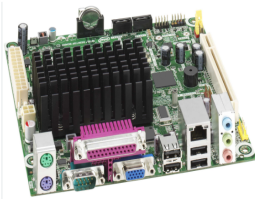

Monday, 27 de April de 2026 , 07:41 AM.

Descripción del Producto

Placa Base de Ordenador de Escritorio Intel D425KT - Intel NM10 Express Conjunto de Circuitos Integrados - Mini ITX No Box

Soluciones Integrales En Tecnología Global Office S.A. DE C.V.