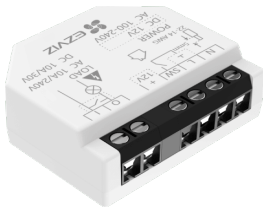

Sunday, 24 de May de 2026 , 13:58 PM.

Descripción del Producto

Relé Inteligente Wi-Fi CS-T35-R100-WD 16A 250VAC Wi-Fi 6 y BLE Control por App EZVIZ Compatible con Google Assistant Amazon Alexa y Matter Protecciones de Temperatura y Sobrecarga CS-T35WD